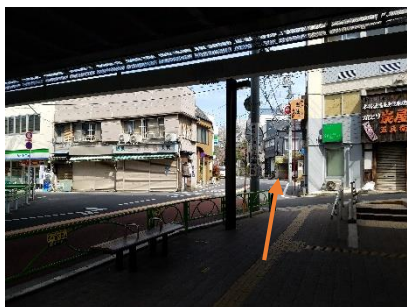

東京オフィス(緑が丘)までのご案内

①東急大井町線緑が丘駅で下車して下さい。

②改札を出て右方向に歩いて下さい。
コンビニエンスストアが左側に見えます。

③東京工業大学の西門から入構し、正面にある階段を登って下さい。

④ガラスの屋根のある道を進んで下さい。

⑤右側に「緑が丘3号館」があるので中に入り、3Fに上がって下さい。

⑥3Fの一番奥、301号室が弊社オフィスです。

 Metabolo Genomics という看板がございます。チャームでお呼び出してください。