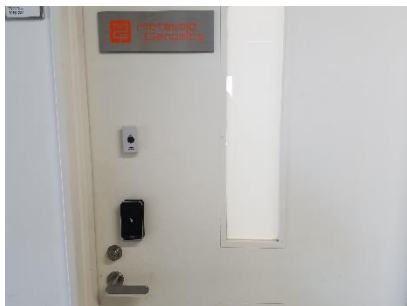

東京オフィス(緑が丘)までのご案内

①東急大井町線緑が丘駅で下車して下さい。

②改札を出て右方向に歩いて下さい。
コンビニエンスストアが左側に見えます。

③東京工業大学の西門から入構し、正面にある階段を登って下さい。

④ガラスの屋根のある道を進んで下さい。

⑤右側に「緑が丘3号館」があるので中に入り、3Fに上がって下さい。

⑥3Fの一番奥、301号室が弊社オフィスです。

 Metabolo Genomics という看板がございます。チャームでお呼び出してください。